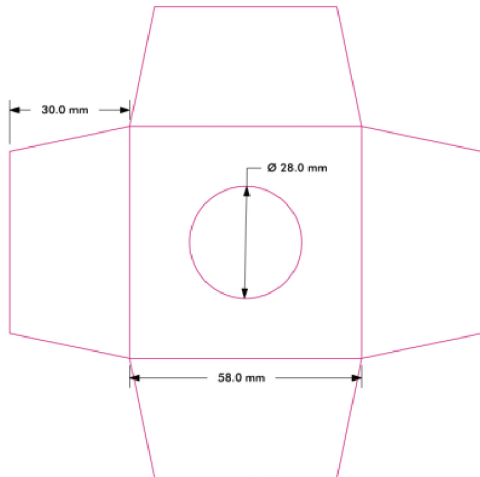

A60下衬: 58x58x30mm

A60上衬: 58x58x15mm